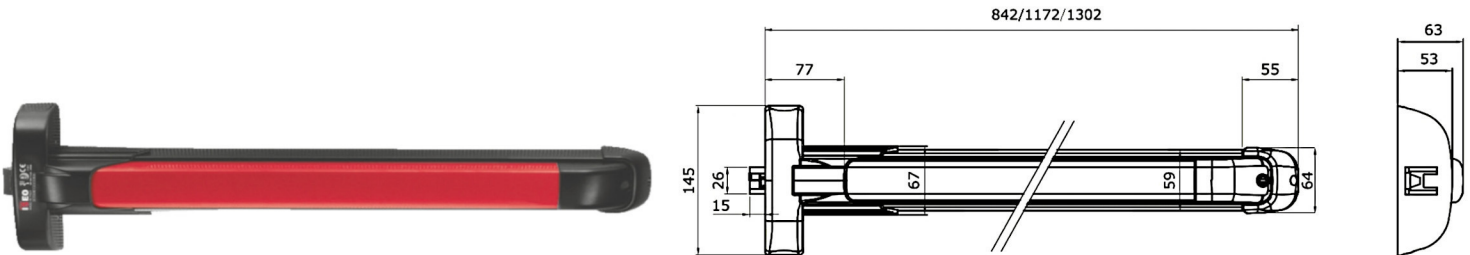

»BARRA DE PANICO DE EMPUJE DE SOBREPONER ANTIBACTERIAL HORIZONTAL Y VERTICAL MARCA ISEO MOD. PUSH.

Push **Dispositivos antipánico** código Orden mínima Confeción múltiple Confeción individual

Manillón antipánico “**PUSH**”, **MODULAR REVERSIBLE**. Preparado para cierre lateral, doble y triple. **Resbalón de acero autoblocante**, idóneo para puertas **CORTAFUEGO**. Preparado para fijación de varillas alto/bajo. Largo ajustable hasta 330 mm. Tapas para orificios alto/bajo. Cerradero lateral con espesores de 1-2-3 mm. Instrucciones de montaje.

Longitud: 840 mm	Base Barnizada: Negra - Barra: Roja	(IE-00008-00)	942408458T
Longitud: 1.170 mm	Base Barnizada: Negra - Barra: Roja	(IE-00009-00)	942411758T
Longitud: 1.300 mm	Base Barnizada: Negra - Barra: Roja	(IE-00010-00)	942413058T