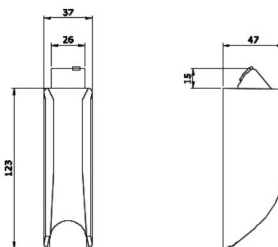

Longitud: 840 mm	Base Barnizada: Negra - Barra: Roja	(IE-00008-00)	942408458T
Longitud: 1.170 mm	Base Barnizada: Negra - Barra: Roja	(IE-00009-00)	942411758T
Longitud: 1.300 mm	Base Barnizada: Negra - Barra: Roja	(IE-00010-00)	942413058T

Accesorios

Máximo espesor de la Puerta 105mm.

LLave y manilla. Cortafuego. Se suministra con: Instrucciones de montaje, tornillos de fijación, cuadro manilla, kit suplementos termo-dilatadores, cilindro de 40 mm. Perfil europeo artículo 820930109.

Barnizado Negro

Barnizado Gris Metal

(IE-00012-00)

9410201504

9410201704

Varillas y carcacas. Cerradero sin suplementos para puerta de dos hojas, con tapa para **resbalón lateral modular**.

Para puerta altura máxima: 2.400 mm Barnizada: Negro

(IE-00013-00)

94100205

Para puerta altura máxima: 2.400 mm Barnizada: Gris metal

94100207

Para puerta altura máxima: 3.400 mm Barnizada: Negro

(IE-00014-00)

94100305

Para puerta altura máxima: 3.400 mm Barnizada: Gris metal