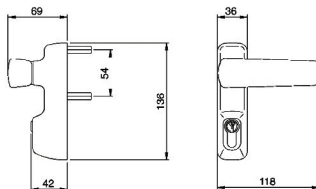

(IE-00011-00)

94011005T

94011007T