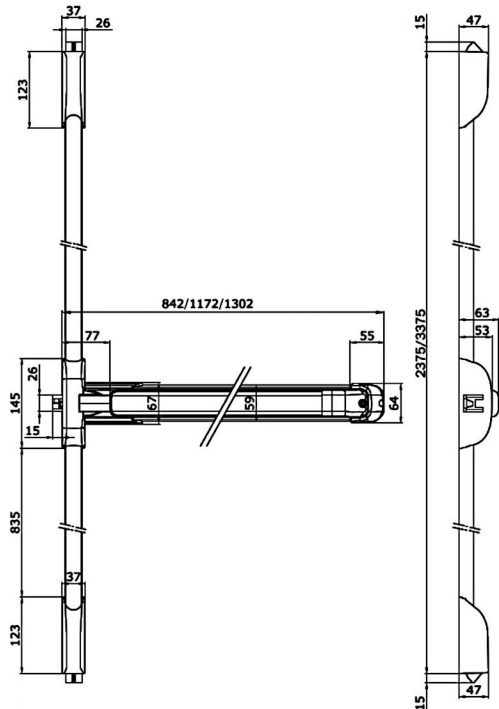

»BARRA DE PANICO DE EMPUJE DE SOBREPONER ANTIBACTERIAL HORIZONTAL Y VERTICAL MARCA ISEO MOD. PUSH.

Push **Dispositivos antipánico** código Orden mínima Confeción múltiple Confeción individual

Manillón antipánico “**PUSH**”, **MODULAR REVERSIBLE**. Preparado para cierre lateral, doble y triple. **Resbalón de acero autoblocante**, idóneo para puertas **CORTAFUEGO**. Preparado para fijación de varillas alto/bajo. Largo ajustable hasta 330 mm. Tapas para orificios alto/bajo. Cerradero lateral con espesores de 1-2-3 mm. Instrucciones de montaje.

Longitud: 840 mm	Base Barnizada: Negra - Barra: Roja	(IE-00008-00)	942408458T
Longitud: 1.170 mm	Base Barnizada: Negra - Barra: Roja	(IE-00009-00)	942411758T
Longitud: 1.300 mm	Base Barnizada: Negra - Barra: Roja	(IE-00010-00)	942413058T

CÓDIGO	SKU	MODELO	DESCRIPCIÓN
IE-00004-KIT	HORIZ SOB	SOB-840MM	BARRA D/PANICO HORIZONTAL D/SOBR 840MM
IE-00005-KIT	HORIZ SOB	SOB-1170MM	BARRA D/PANICO HORIZONTAL D/SOBR 1170MM
IE-00006-KIT	HORIZ SOB	SOB-1300MM	BARRA D/PANICO HORIZONTAL D/SOBR 1300MM